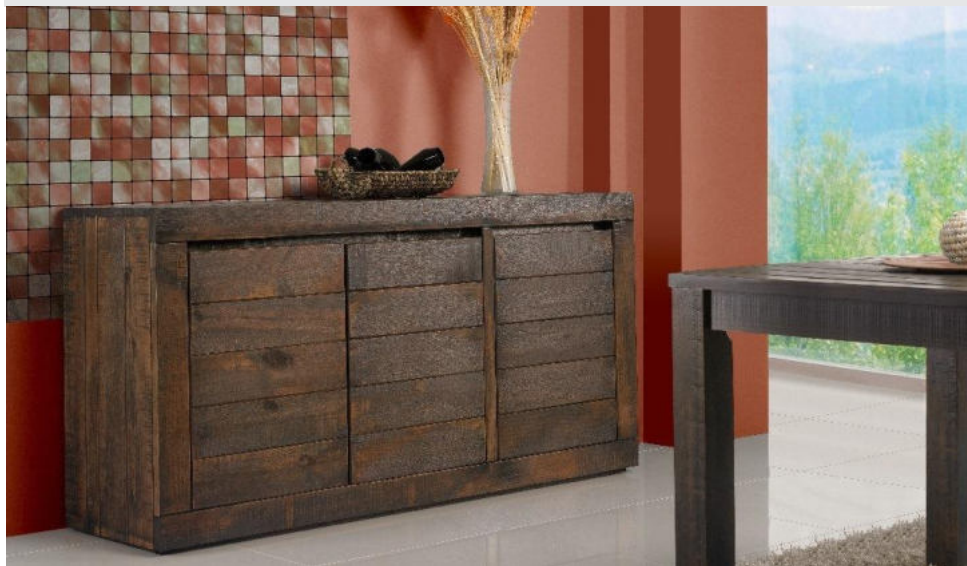

LINEA CANELA

APARADOR

Aparador en madera maciza cepillada de 3 puertas.

ancho _____ 168 cm
profundidad _____ 45 cm
altura _____ 90 cm

CÓD.: 380058#550

VITRINA BAR

Vitrina bar en madera maciza cepillada. Puerta con vidrio y soporte para botellas.