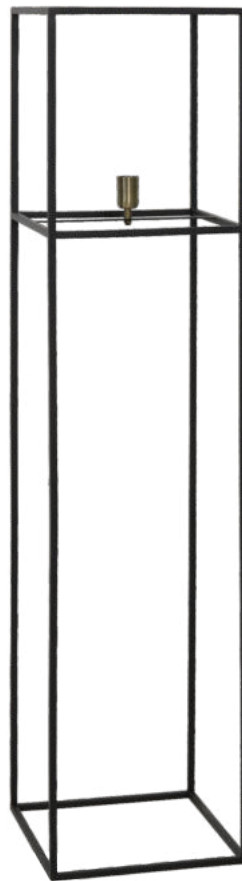

Lámpara de pie Agoyan

Lámpara de pie en metal negro
Altura: 150 cms. / Ancho: 36 cms.
Profundidad: 36 cms.

CÓD.: 8209212#720