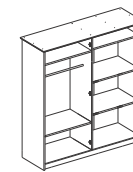

Ropero con 3 puertas batientes, con tiradores en madera y barra de perchero de aluminio.

ancho _____ 156 cm
profundidad___ 51 cm
altura _____ 200 cm

CÓD.: 343438#590

Colección Prata

Cabecero Matrimonio

Estructura de MDF 15mm.
Patatas y puertas en madera maciza.