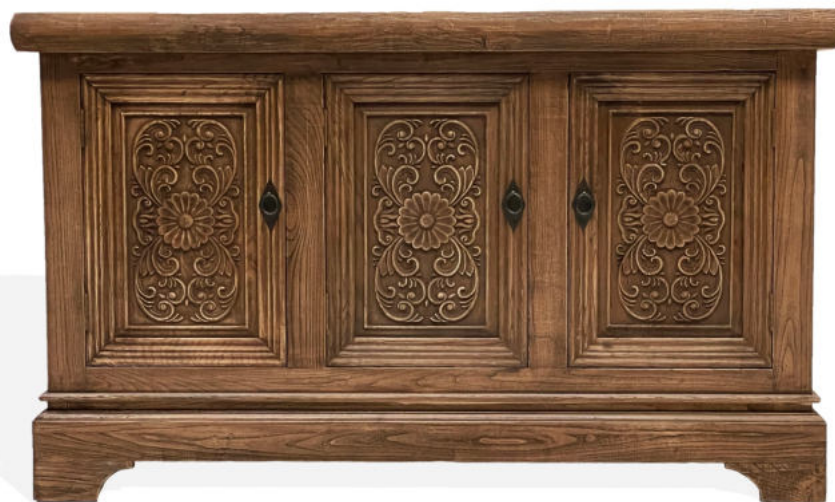

Aparadores

APARADOR BAJO

Aparador 3 puertas en madera de olmo envejecido. Acabado Natural Antique.

ancho _____ 167 cm
profundidad _____ 50 cm
altura _____ 100 cm

CÓD.: JJ1792#1690