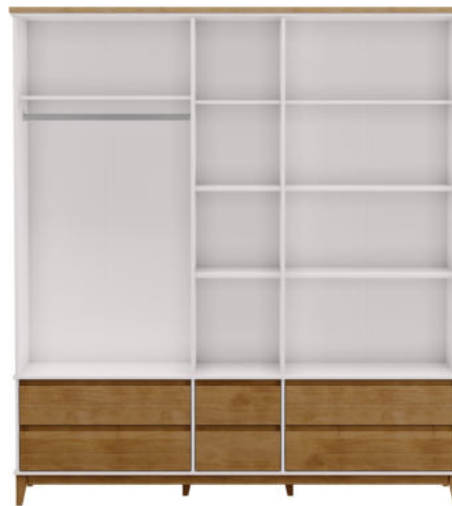

CÓD.: 2803BF#670

Ropero 5 Puertas 6 Cajones

Estructura de MDF 15mm.
Patatas y puertas en madera maciza.

ancho _____ 220 cm
profundidad _____ 200 cm
altura _____ 56 cm

CÓD.: 2804BF#799

Colección Pérola

ROPERO 3 PUERTAS