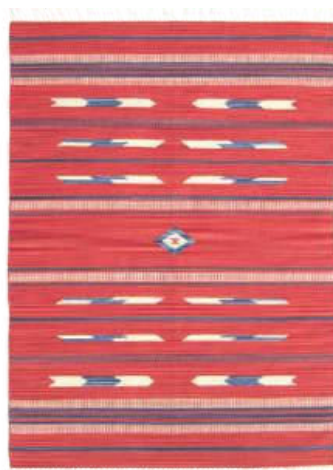

Tejido artesanal hindú Kilim.

140 x 200 cm: CÓD.: 30485-BC#120

200 x 300 cm: CÓD.: 30485-BG#250