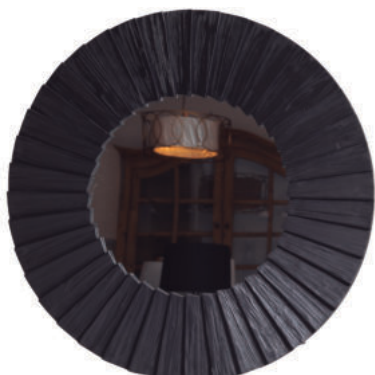

Espejo Oslo

Espejo redondo de pared en madera natural de abeto reciclado color negro pimienta. Diámetro: 98 cms.

CÓD.: KFH10750#340