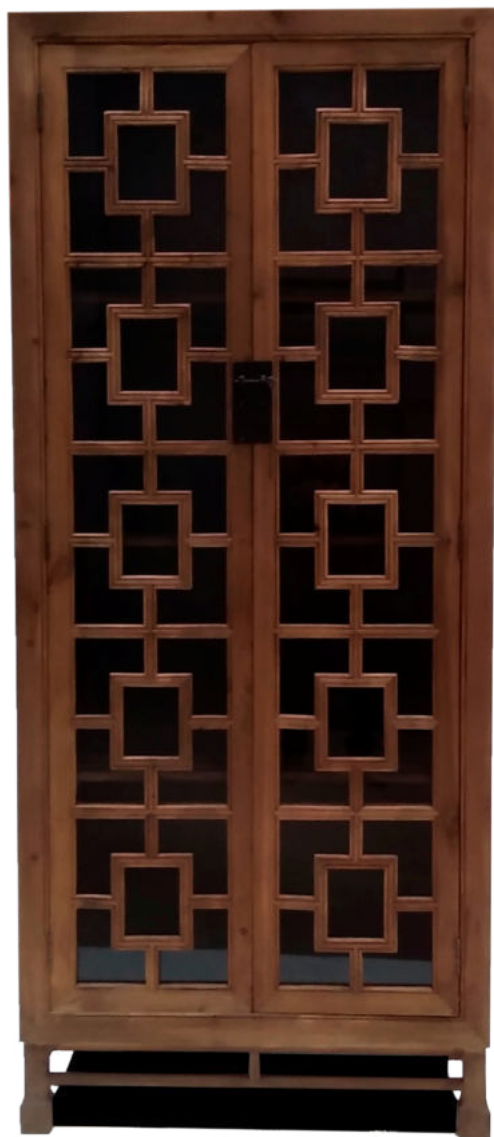

APARADOR ALTO CHICAGO

Aparador alto en pino reciclado con tiradores de metal, puertas vidriadas con sistema de cierre imantado.

ancho _____ 90 cm
profundidad _____ 45 cm
altura _____ 210 cm

111-804#1100