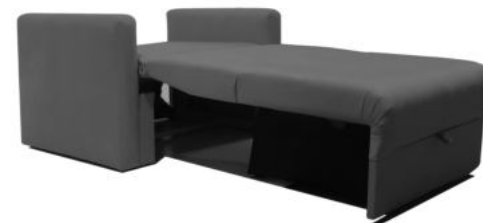

SILLÓN

ancho — 190 cm
prof. — 90 cm
altura — 86 cm

CAMA ABIERTA

largo — 190 cm
ancho — 113 cm
altura — 42 cm

CÓD.: FW1326#480

LINEA IARA

Sillón cama tapizado en poliéster con estructura de madera maciza. Dimensiones de la cama de 1 cuerpo: profundidad: 190 cm, ancho 78 cm.